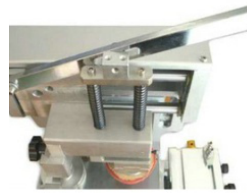

# alfa T-M70

pad printing machine

## MANUEL KAPALI HAZNE TAMPON BASKI MAKİNESİ

Kapalı hazne 70mm tek renk

Elektrik, Anahtar, priz, sigorta, şalter, düğme, knob,  
Plastik; Askı, Boncuk, Fırça, Gözlük, Gözlük Kabı  
Otomotiv; plastik ve metal parçalar, hortum.

Promosyon; Buklet, Kalem, Çakmak, şişe, kapak, ruj kabı, oje şişeleri

TEKNİK ÖZELLİKLERİ	
Renk Sayısı	1 Renk
Klişe Ölçüsü	100x214mm
Mürekkep Hazne Çapı	70mm
Max. Baskı Alanı	60 x75mm
Strok	100 mm
Baskı Hızı / Saat	500 Adet
Genişlik	22 cm
Uzunluk	40 cm
Yükseklik	49 cm
Ağırlık	35 kg